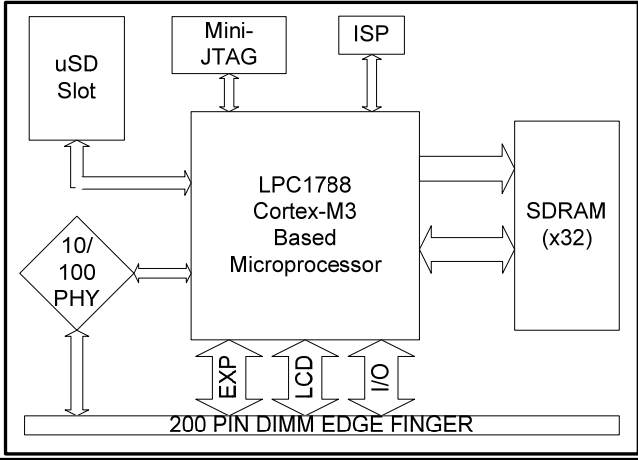

SOMDIMM-LPC1788

Revision History

DK-57VTS-LPC1788 REV 1.0 12/13/10

- SOMDIMM-LPC2478 Rev 1.0
- CARRIER Rev2.0
- LCDCARRIER Rev 2.2